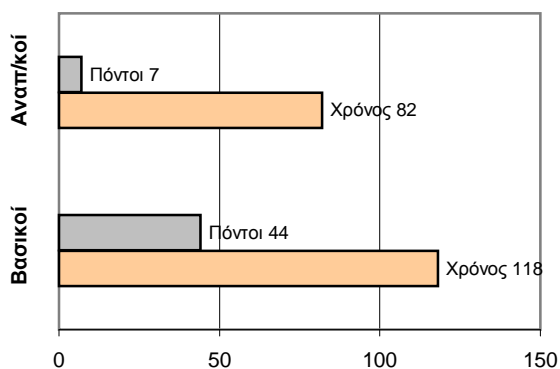

ΤΕΛΙΚΟ ΣΚΟΡ

Γ.Ε.Σ. 86 - 51 Αιξωνή

Διατητές: Δελαγραμμάτικας- Φραγκιαδάκης

Ανά περίοδο:	1η	2η	3η	4η
Γ.Ε.Σ.	30	16	20	20
Αιξωνή	15	23	1	12

Τέλος περιόδου	1η	2η	3η	4η
Γ.Ε.Σ.	30	46	66	86
Αιξωνή	15	38	39	51

Προπονητής: Παναγόπουλος Π.
ΑΙΞΩΝΗ

Αιφνιδιασμοί: 3 / 7

# Παίχτης	Συμ/χή (min)	Π	ΕΛ. Β.	2π	3π	Ριμπ.		Ασ	Κλ	Λ	Ταπ	Φάουλ		Rkg*
						A	E					+	-	
4 Σουλελής Ν.	11	5	3 / 3	1 / 4	0 / 0	1	0	3	0	2	1	3	2	5
5 Ζαΐρης Μ.	20	4	2 / 4	1 / 3	0 / 0	2	3	1	0	2	0	3	2	4
6 Μαστορέλης Θ.	9	2	0 / 1	1 / 2	0 / 0	1	2	1	0	2	0	1	0	2
7 Κάππος Δ.	8	0	0 / 0	0 / 0	0 / 0	1	0	0	0	0	0	0	0	1
8 Τσώσης Σ.	31	14	2 / 6	6 / 13	0 / 0	10	5	4	0	3	0	6	4	19
9 Πατεράκης Μ.	6	0	0 / 0	0 / 1	0 / 0	0	0	0	0	1	0	0	3	-
10 Καμακάρης Ν.	17	6	0 / 0	3 / 5	0 / 1	2	1	1	0	0	0	1	3	7
11 Χανδρινός Α.	24	12	4 / 6	1 / 7	2 / 8	1	0	1	0	3	0	5	0	-
12 Τζαννέτος Β.	18	0	0 / 0	0 / 3	0 / 2	4	1	0	0	1	0	1	1	-
13 Γαρμπής Δ.	26	8	3 / 7	1 / 3	1 / 4	3	0	0	1	3	0	4	4	0
14 Μαρινάκης Π.	20	0	0 / 0	0 / 1	0 / 1	1	1	0	1	2	0	0	1	-
15 Αναστασίου Μ.	10	0	0 / 0	0 / 0	0 / 1	0	0	0	0	2	0	0	0	-
Ομαδικά						2	2			1		0	0	
ΣΥΝΟΛΟ:	200	51	14 / 27	14 / 42	3 / 17	28	15	11	2	22	1	24	20	31
			52%	33%	18%									

Αναλογία Πόντων: